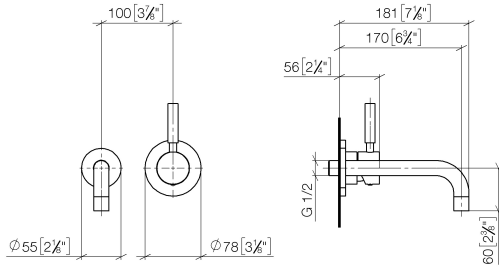

EDITION PRO Waschtisch-Wand-Einhandatterie ohne Ablaufgarnitur - Chrom

36 810 626

- Ausladung 170 mm
- starrer Auslauf
- runder luftangereicherter Strahl
- Bohrungsdurchmesser Auslauf 37 mm
- Bohrungsdurchmesser Einhandatterie 57 mm
- Rosette für Auslauf Ø 55 mm
- Rosette für Mischer Ø 78 mm
- Durchfluss max. 7 l/min
- bleifrei

	Chrom	36 810 626-00
	Schwarz matt	36 810 626-33
	Chrom gebürstet	36 810 626-93

Benötigtes Zubehör

- EDITION PRO UP-Wand-Einhandatterie Mischer rechts -** 35 870 970 90
- Max. Einbautiefe 95 mm
 - Min. Einbautiefe 80 mm

EDITION PRO Waschtisch-Wand-Einhandbatterie ohne Ablaufgarnitur - Chrom

36 810 626

mm [inches]

Durchflussdiagramm

Zertifikate

WRAS_2107048. LGA_9280.

EDITION PRO Waschtisch-Wand-Einhandbatterie ohne Ablaufgarnitur - Chrom

36 810 626

Ersatzteilstückliste

Nr.	Artikelnummer	Benennung	Verbaumenge	Lieferzeit
1	90 14 10 026 00 90	Dichtung	1	2
2	09 27 22 503-00	Rosette	1	10
3	04 28 22 115 10-00	Auslauf	1	10
4	90 23 01 019 00-00	Luftsprudler	1	10
5	90 20 62 040 00-00	Griff	1	10
6	09 11 02 522-00	Haube	1	10
7	90 27 62 011 00-00	Rosette	1	10
8	90 15 05 064 01 90	Kartusche	1	2