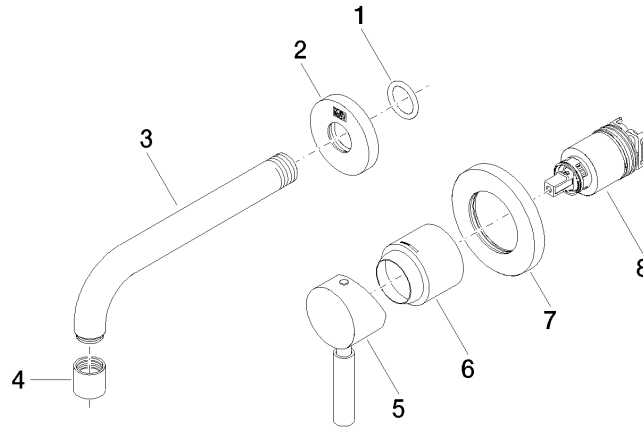

EDITION PRO Waschtisch-Wand-Einhandbatterie ohne Ablaufgarnitur - Chrom

36 810 626

mm [inches]

Durchflussdiagramm

Zertifikate

WRAS_2107048. LGA_9280.

EDITION PRO Waschtisch-Wand-Einhandbatterie ohne Ablaufgarnitur - Chrom

36 810 626

Ersatzteilstückliste

Nr.	Artikelnummer	Benennung	Verbaumenge	Lieferzeit
1	90 14 10 026 00 90	Dichtung	1	2
2	09 27 22 503-00	Rosette	1	10
3	04 28 22 115 10-00	Auslauf	1	10
4	90 23 01 019 00-00	Luftsprudler	1	10
5	90 20 62 040 00-00	Griff	1	10
6	09 11 02 522-00	Haube	1	10
7	90 27 62 011 00-00	Rosette	1	10
8	90 15 05 064 01 90	Kartusche	1	2